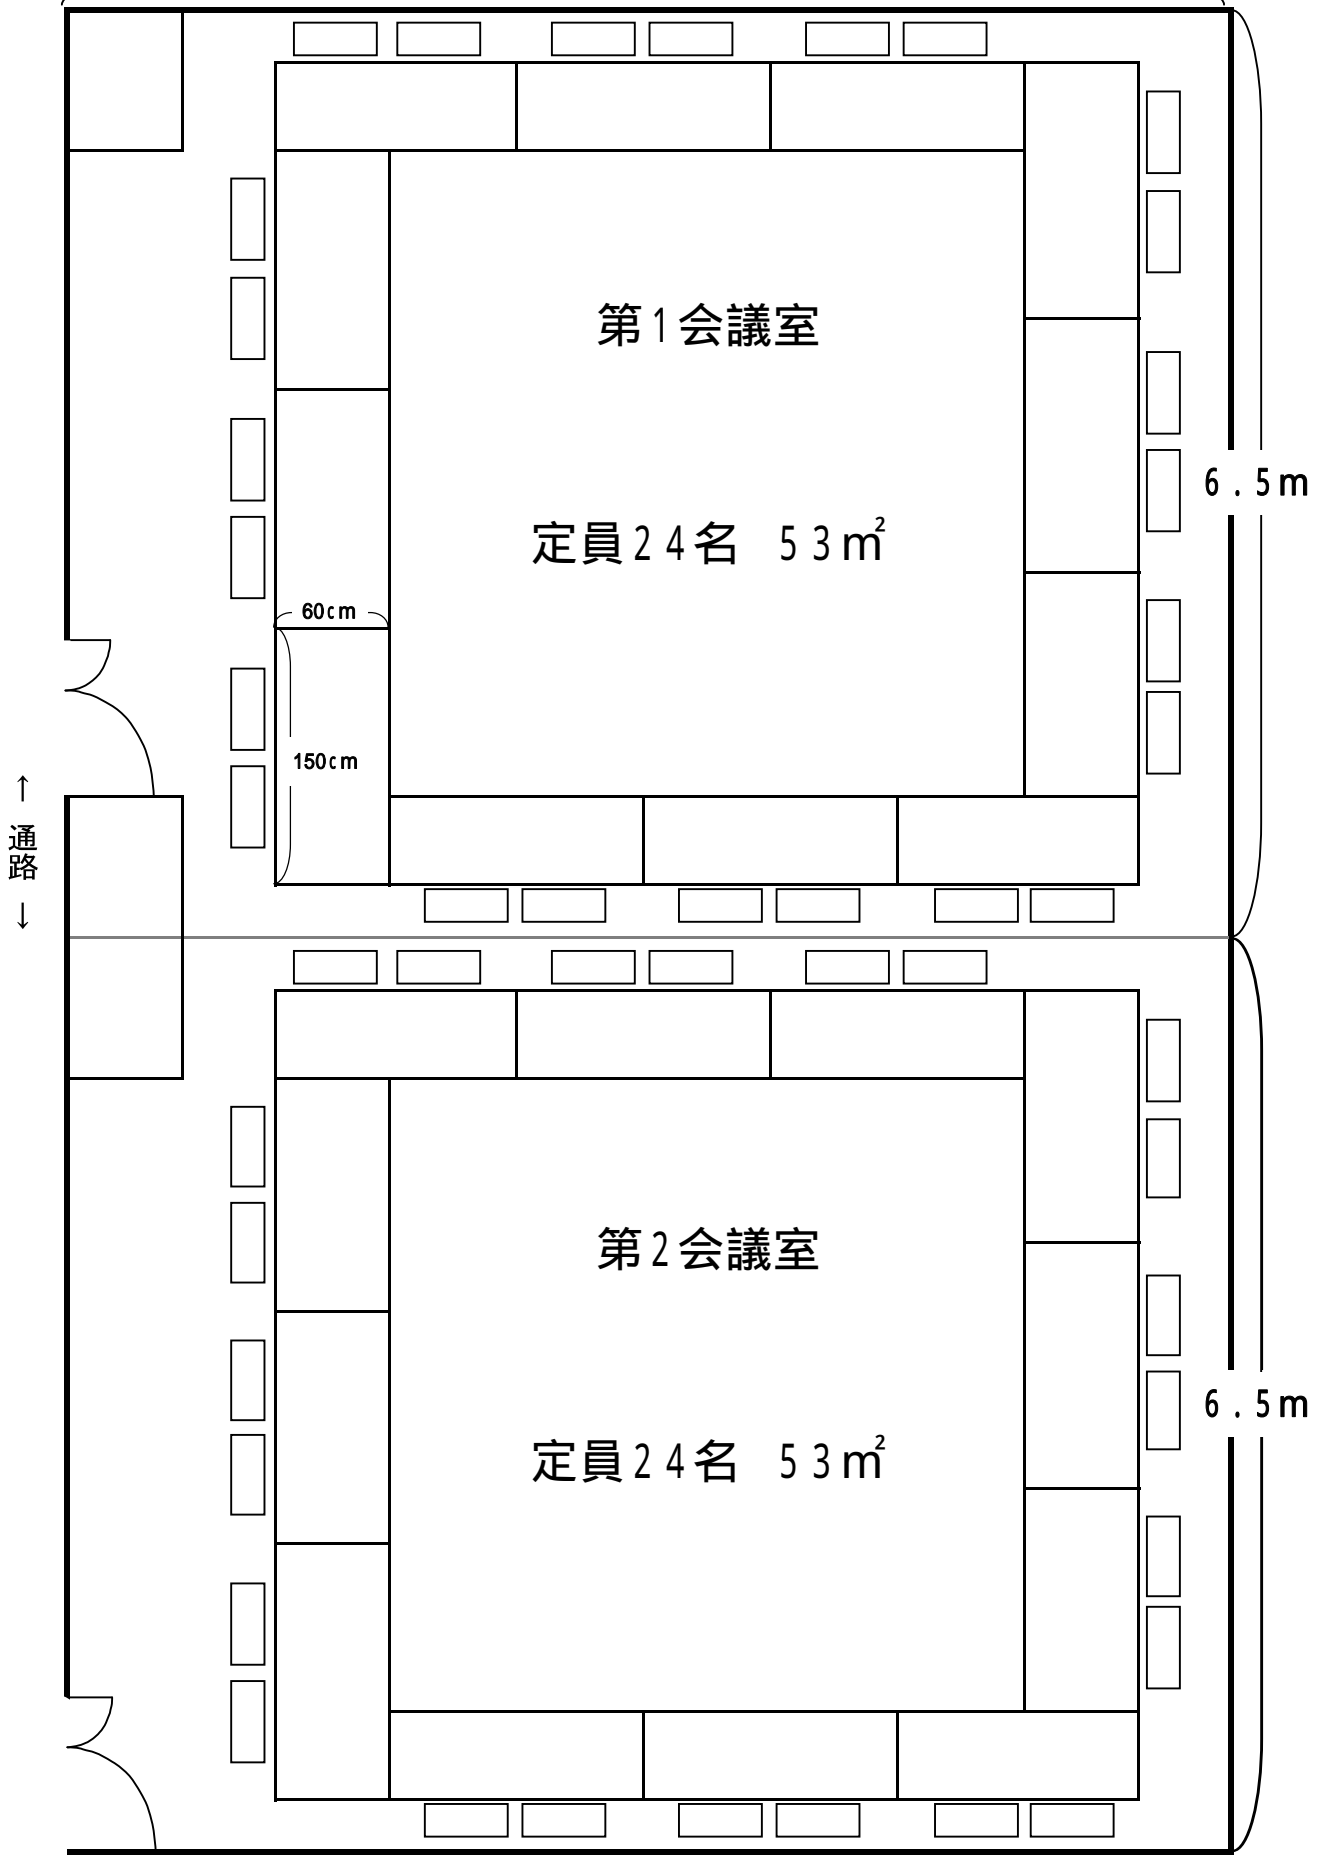

< 第1・第2会議室 (2階) >

7.6 m

6.5 m

6.5 m

↑ 通路 ↓

第1会議室

定員24名 53m²

60cm

150cm

第2会議室

定員24名 53m²